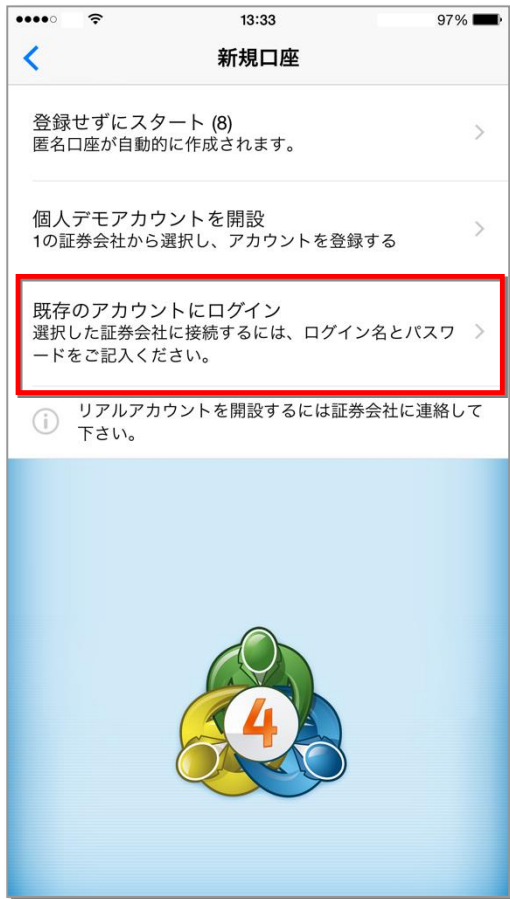

MT4 ログインマニュアル
iPhone 版

1. MT4 を起動し【既存のアカウントにログイン】を選択します。

まず APP ストアより、アプリ「MetaTrader4」をダウンロードして下さい。

【既存のアカウントにログイン】をタップして下さい。

2. サーバー名を入力します。

GemTrade とご入力いただきますと、GemTrade-Demo と GemTrade-Live 、 GemTrade-Live2 、 GemTrade3-Live3、GemTrade-Live4 が表示されますので、ご選択下さい。
※GemTrade-Demo はデモ用でございます。