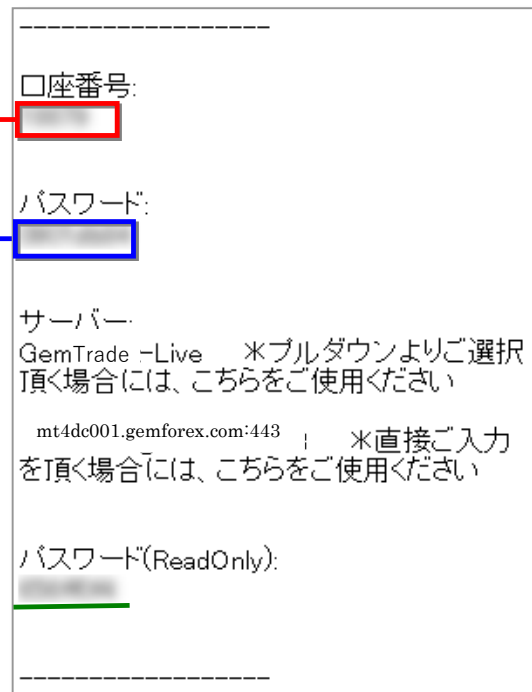

3. ログイン ID とパスワードを入力します。

口座開設完了のメールに**口座番号**と**パスワード**が記載されていますので、ご入力下さい。
ReadOnly パスワードでは、新規注文ができませんのご注意下さい。