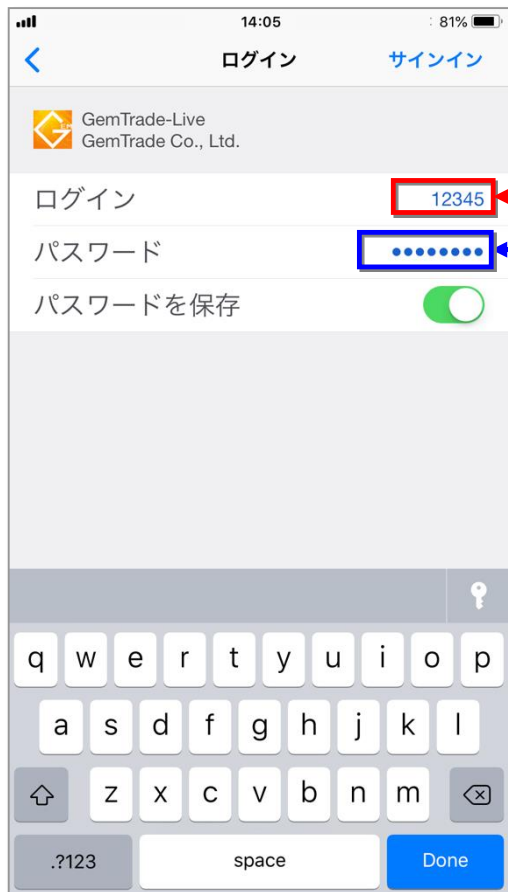

MT4 ログインマニュアル
iPhone 版

1. MT4 を起動し【既存のアカウントにログイン】を選択します。

まず APP ストアより、アプリ「MetaTrader4」をダウンロードして下さい。

【既存のアカウントにログイン】をタップして下さい。

2. サーバー名を入力します。

GemTrade とご入力いただきますと、GemTrade-Demo と GemTrade-Live 、 GemTrade-Live2 、 GemTrade3-Live3、GemTrade-Live4 が表示されますので、ご選択下さい。
※GemTrade-Demo はデモ用でございます。

3. ログイン ID とパスワードを入力します。

口座開設完了のメールに**口座番号**と**パスワード**が記載されていますので、ご入力下さい。
ReadOnly パスワードでは、新規注文ができませんのご注意下さい。

以下の気配置画面が出ればログイン完了となります。

通貨ペア名	現在値	高値
AUDCAD	0.95000	0.95033
AUDCHF	0.67301	0.67365
AUDJPY	85.276	85.300
AUDNZD	1.09760	1.09817
AUDUSD	0.71387	0.71408
CADJPY	89.742	89.771
CHFJPY	126.642	126.696
EURAUD	1.61170	1.61209
EURCAD	1.53141	1.53182