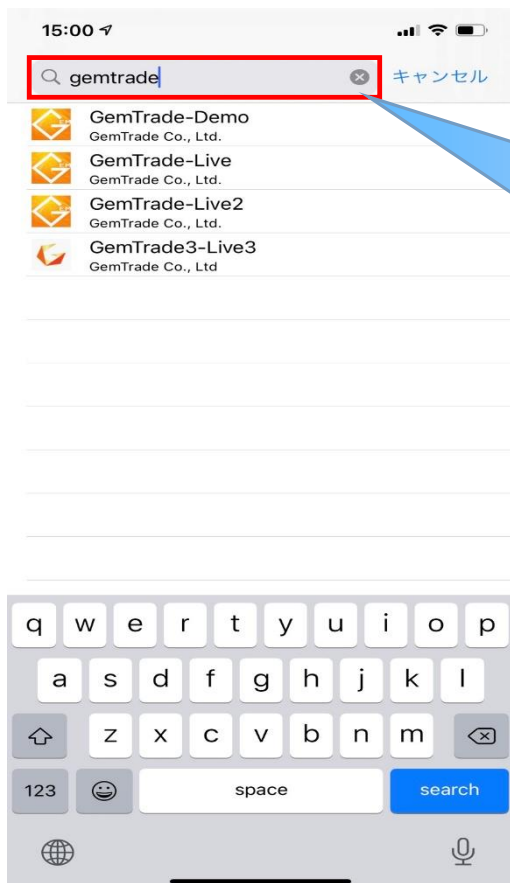

MT4 ログインマニュアル
iPhone 版

1. MT4 を起動し【既存のアカウントにログイン】を選択します。

まず APP ストアより、アプリ「MetaTrader4」をダウンロードして下さい。

【既存のアカウントにログイン】をタップして下さい。

2. サーバー名を入力します。

GemTrade とご入力いただきますと、GemTrade-Demo と GemTrade-Live 、 GemTrade-Live2 、 GemTrade3-Live3、GemTrade-Live4 が表示されますので、ご選択下さい。
※GemTrade-Demo はデモ用でございます。